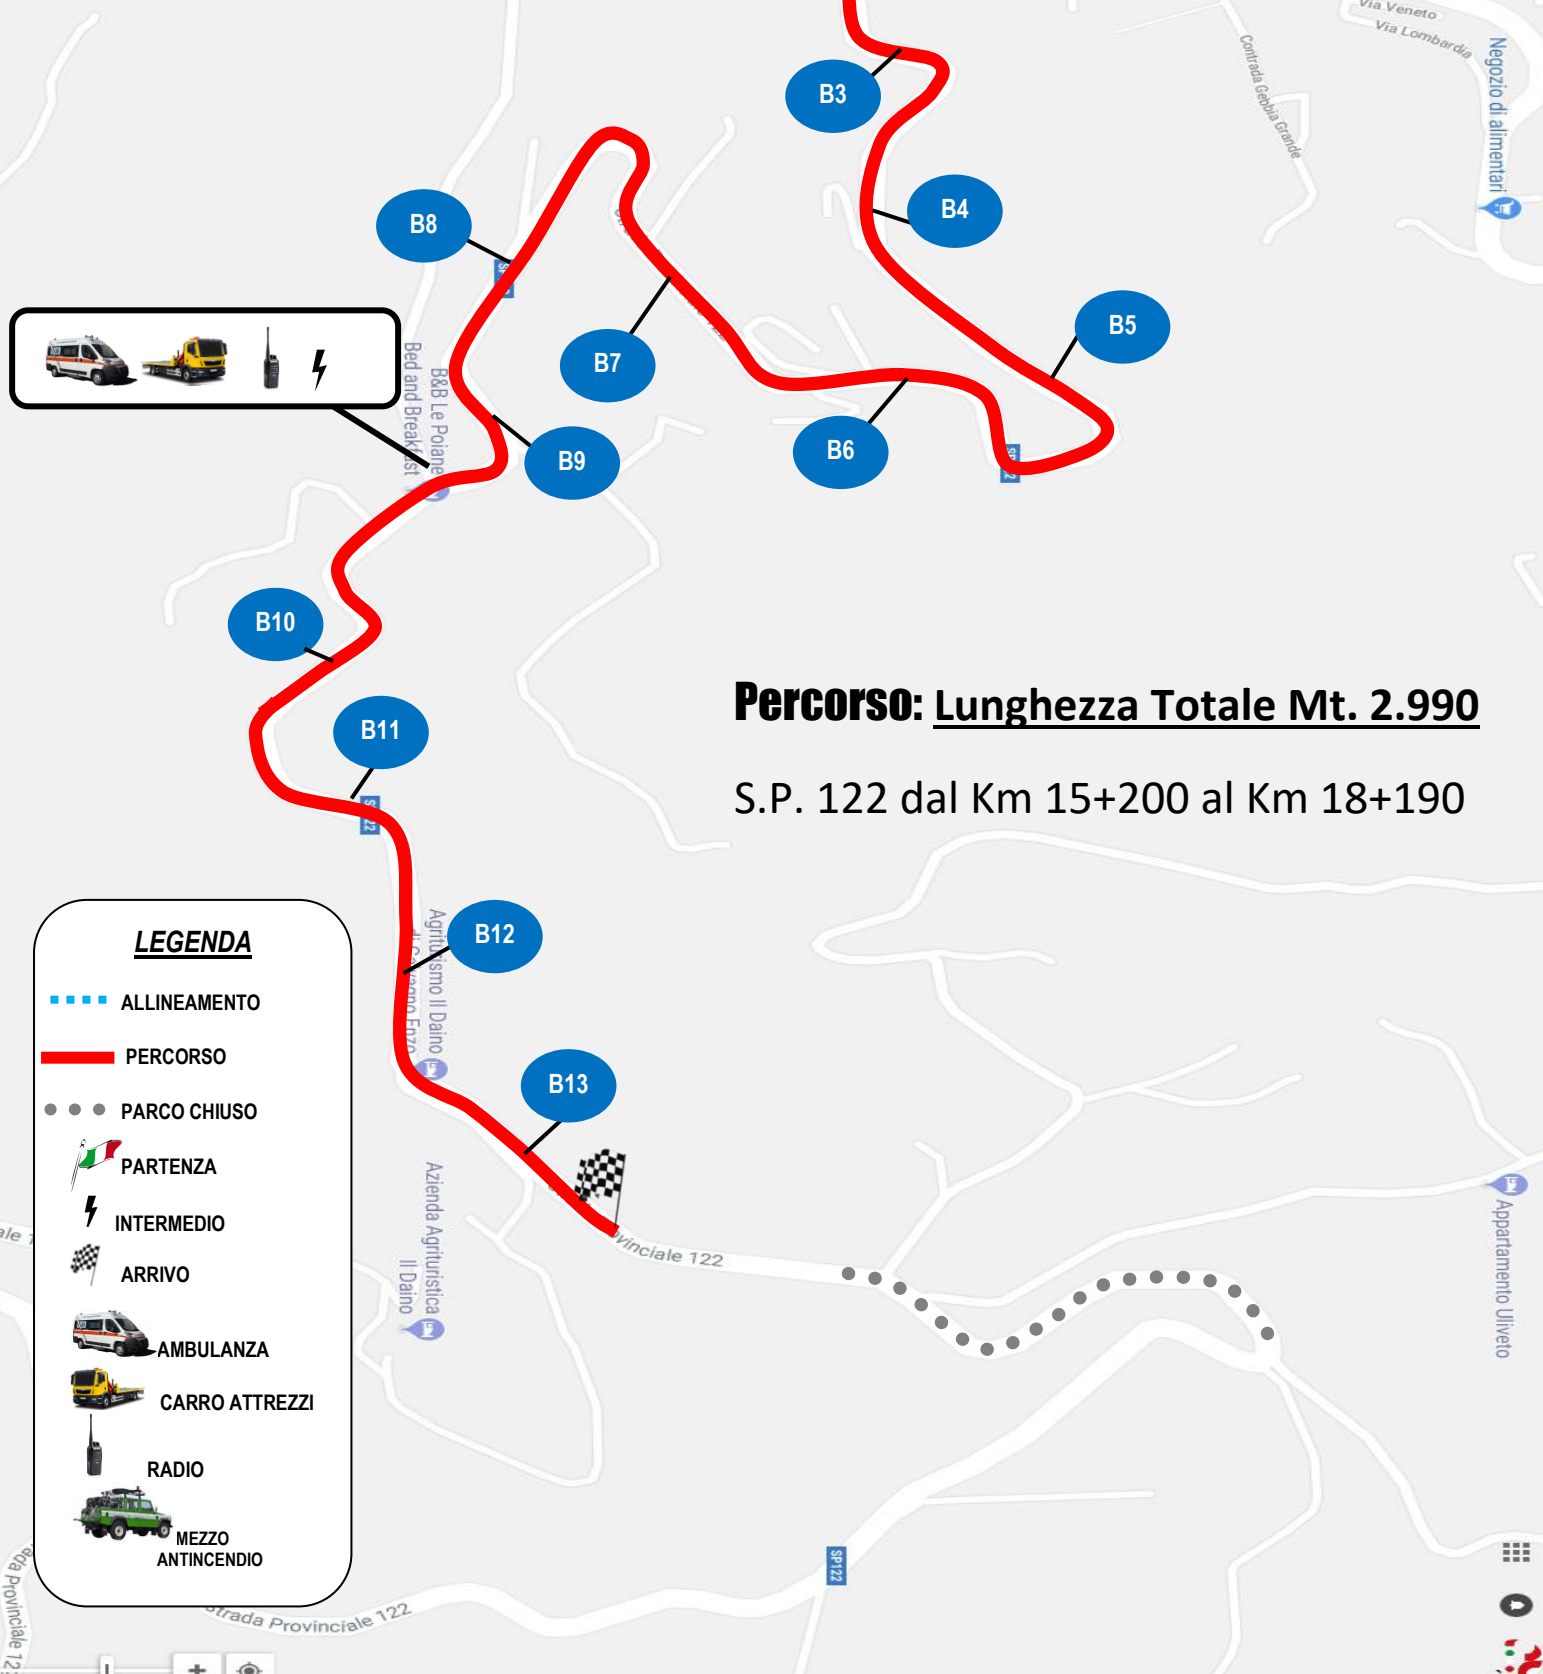

# SLALOM SAN PIERO PATTI

28-29 Luglio 2018

cstsport.it   siciliapromotion.it

**Percorso: Lunghezza Totale Mt. 2.990**  
 S.P. 122 dal Km 15+200 al Km 18+190

- LEGENDA**
-  ALLINEAMENTO
  -  PERCORSO
  -  PARCO CHIUSO
  -  PARTENZA
  -  INTERMEDIO
  -  ARRIVO
  -  AMBULANZA
  -  CARRO ATTREZZI
  -  RADIO
  -  MEZZO ANTINCENDIO